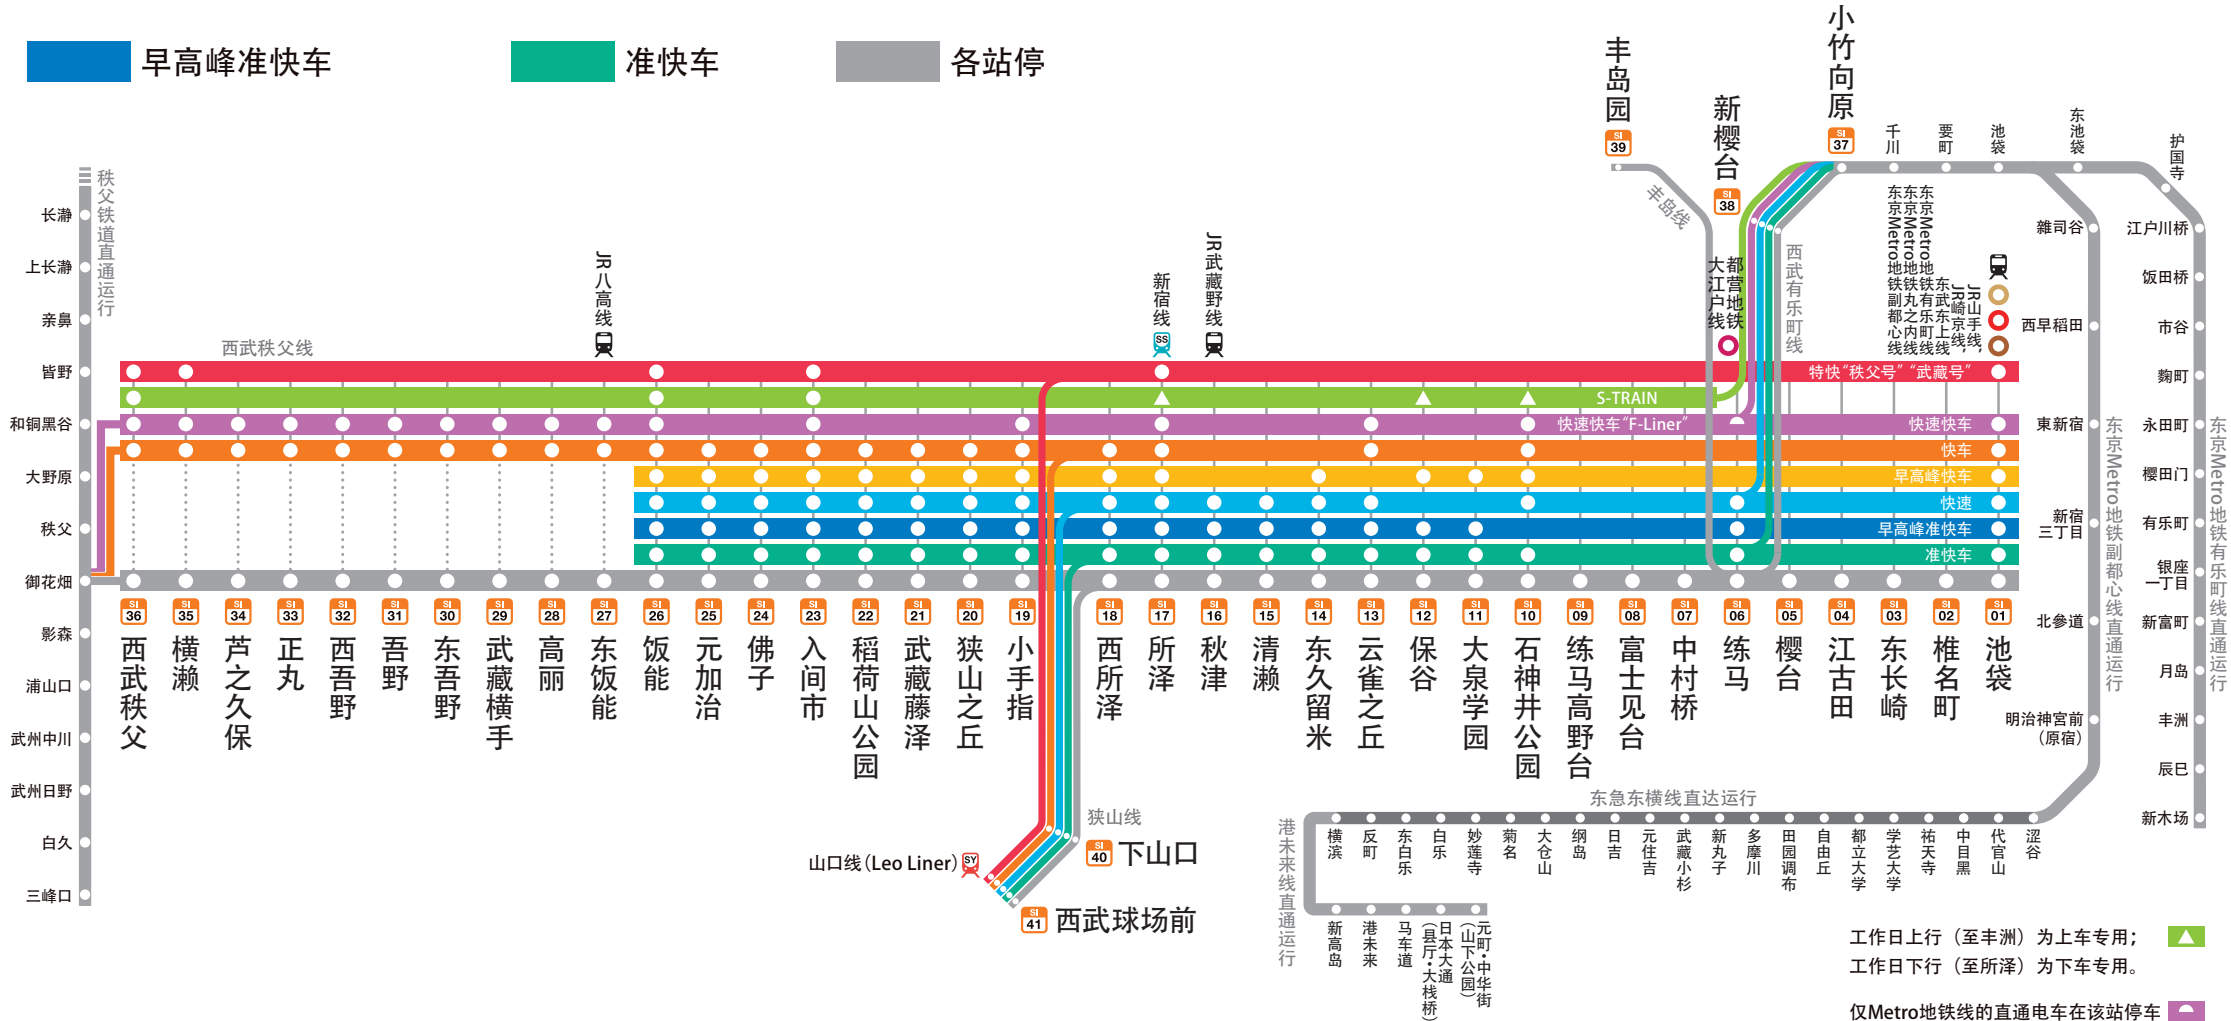

西武池袋线车站 指南

- 特快“秩父号”“武藏号”
- S-TRAIN
- 快速快车“F-Liner”
- 快车
- 早高峰快车
- 快速
- 早高峰准快车
- 准快车
- 各站停

S-TRAIN的停车站
 [工作日] 所泽~丰洲
 (所泽、保谷、石神井公园、饭田桥、有乐町、丰洲)
 [周六、周日、节假日] 西武秩父~元町·中华街
 (西武秩父、饭能、入间市、所泽、石神井公园、副都心线池袋、新宿三丁目、涩谷、自由丘、横浜、港未来、元町·中华街)

F-Liner指南
 西武池袋线 快速快车
 东京Metro副都心线 快车
 东急东横线-港未来线 特快

工作日上行 (至丰洲) 为上车专用; ▲
 工作日上行 (至所泽) 为下车专用。
 仅Metro地铁线的直通电车在该站停车
 其他公司线路仅显示站名