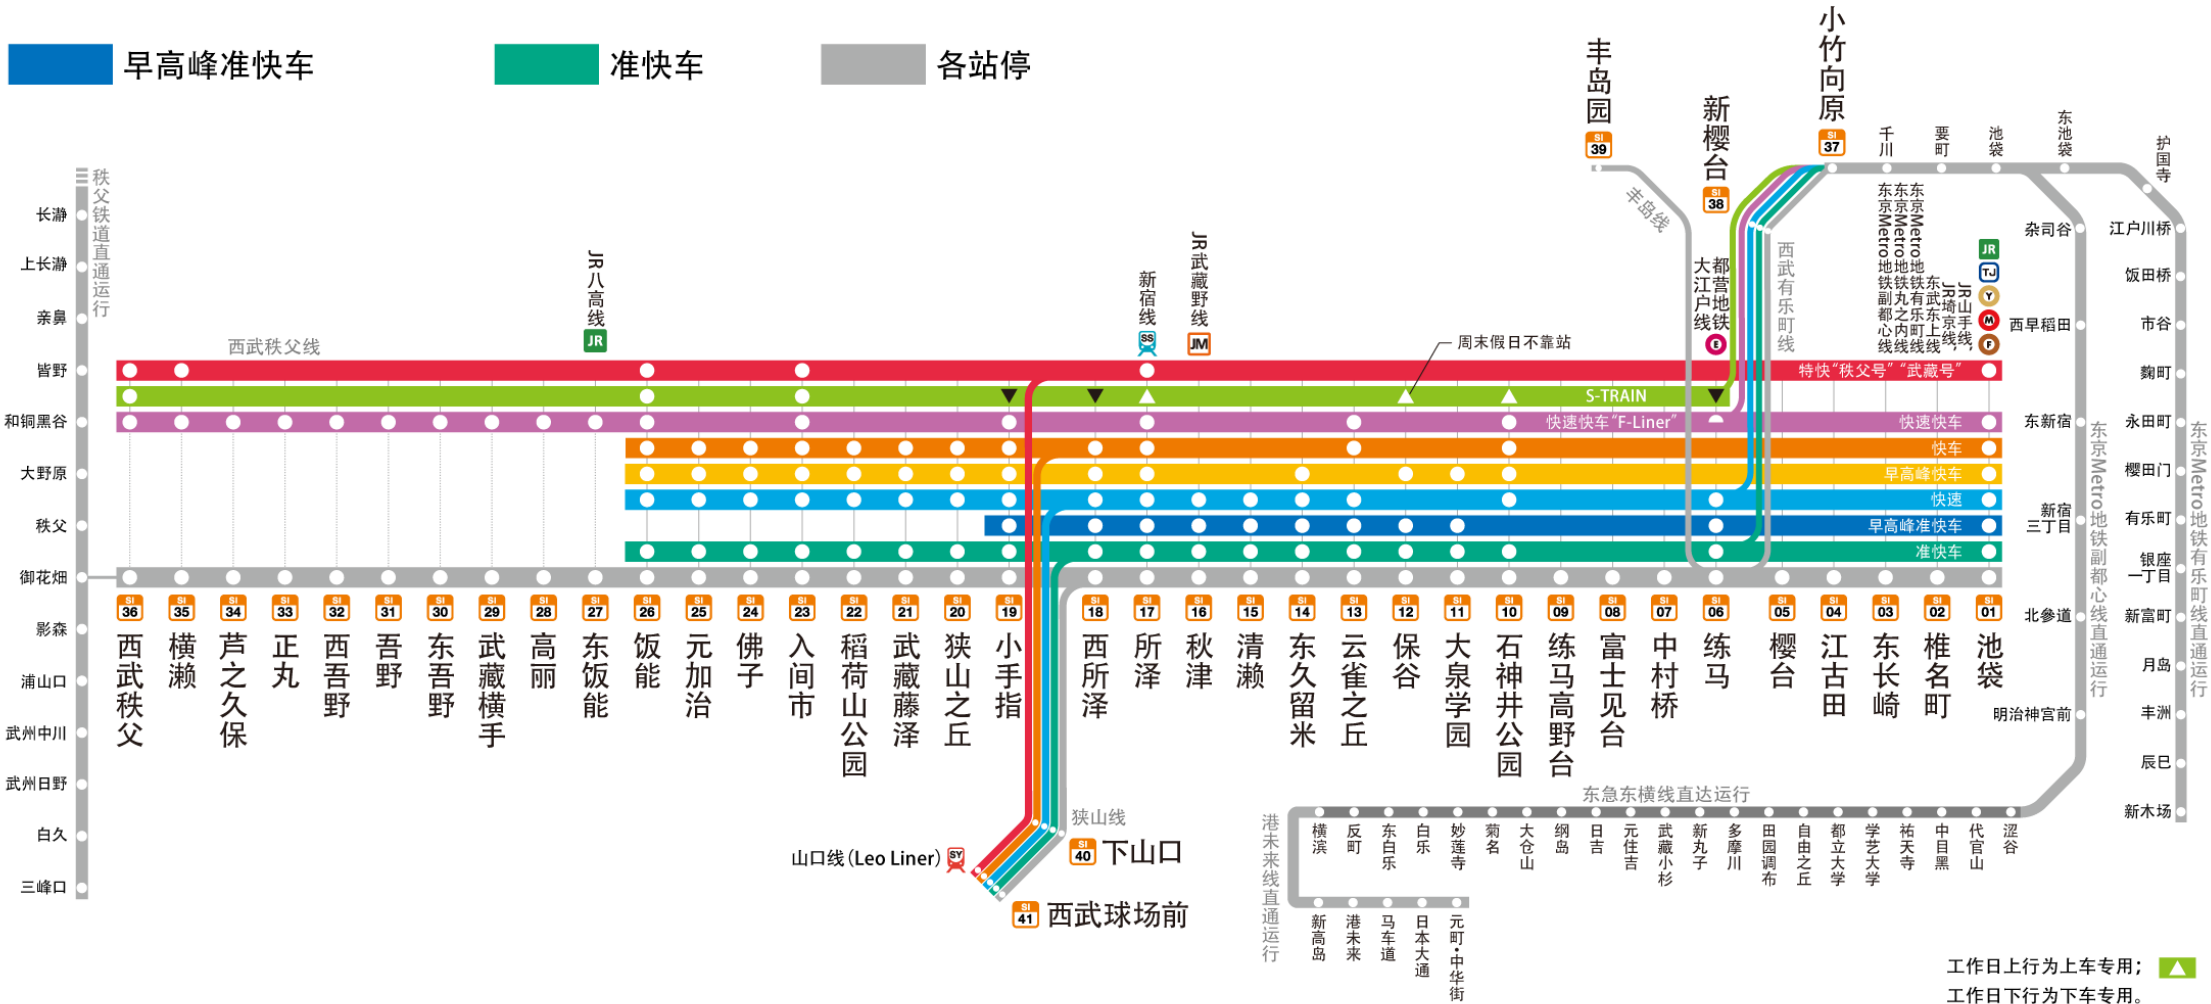

西武池袋线车站指南

- 特快“秩父号”“武藏号”
- S-TRAIN
- 快速快车“F-Liner”
- 快车
- 早高峰快车
- 快速
- 早高峰准快车
- 准快车
- 各站停

F-Liner指南
 西武池袋线 快速快车
 东京Metro副都心线 快车
 东急东横线·港未来线 特快

工作日上行为上车专用；▲
 工作日下行为下车专用。

平日下行列车停靠仅供旅客下车 ▼

仅Metro地铁线的直通电车在该站停车
 其他公司线路仅显示站名