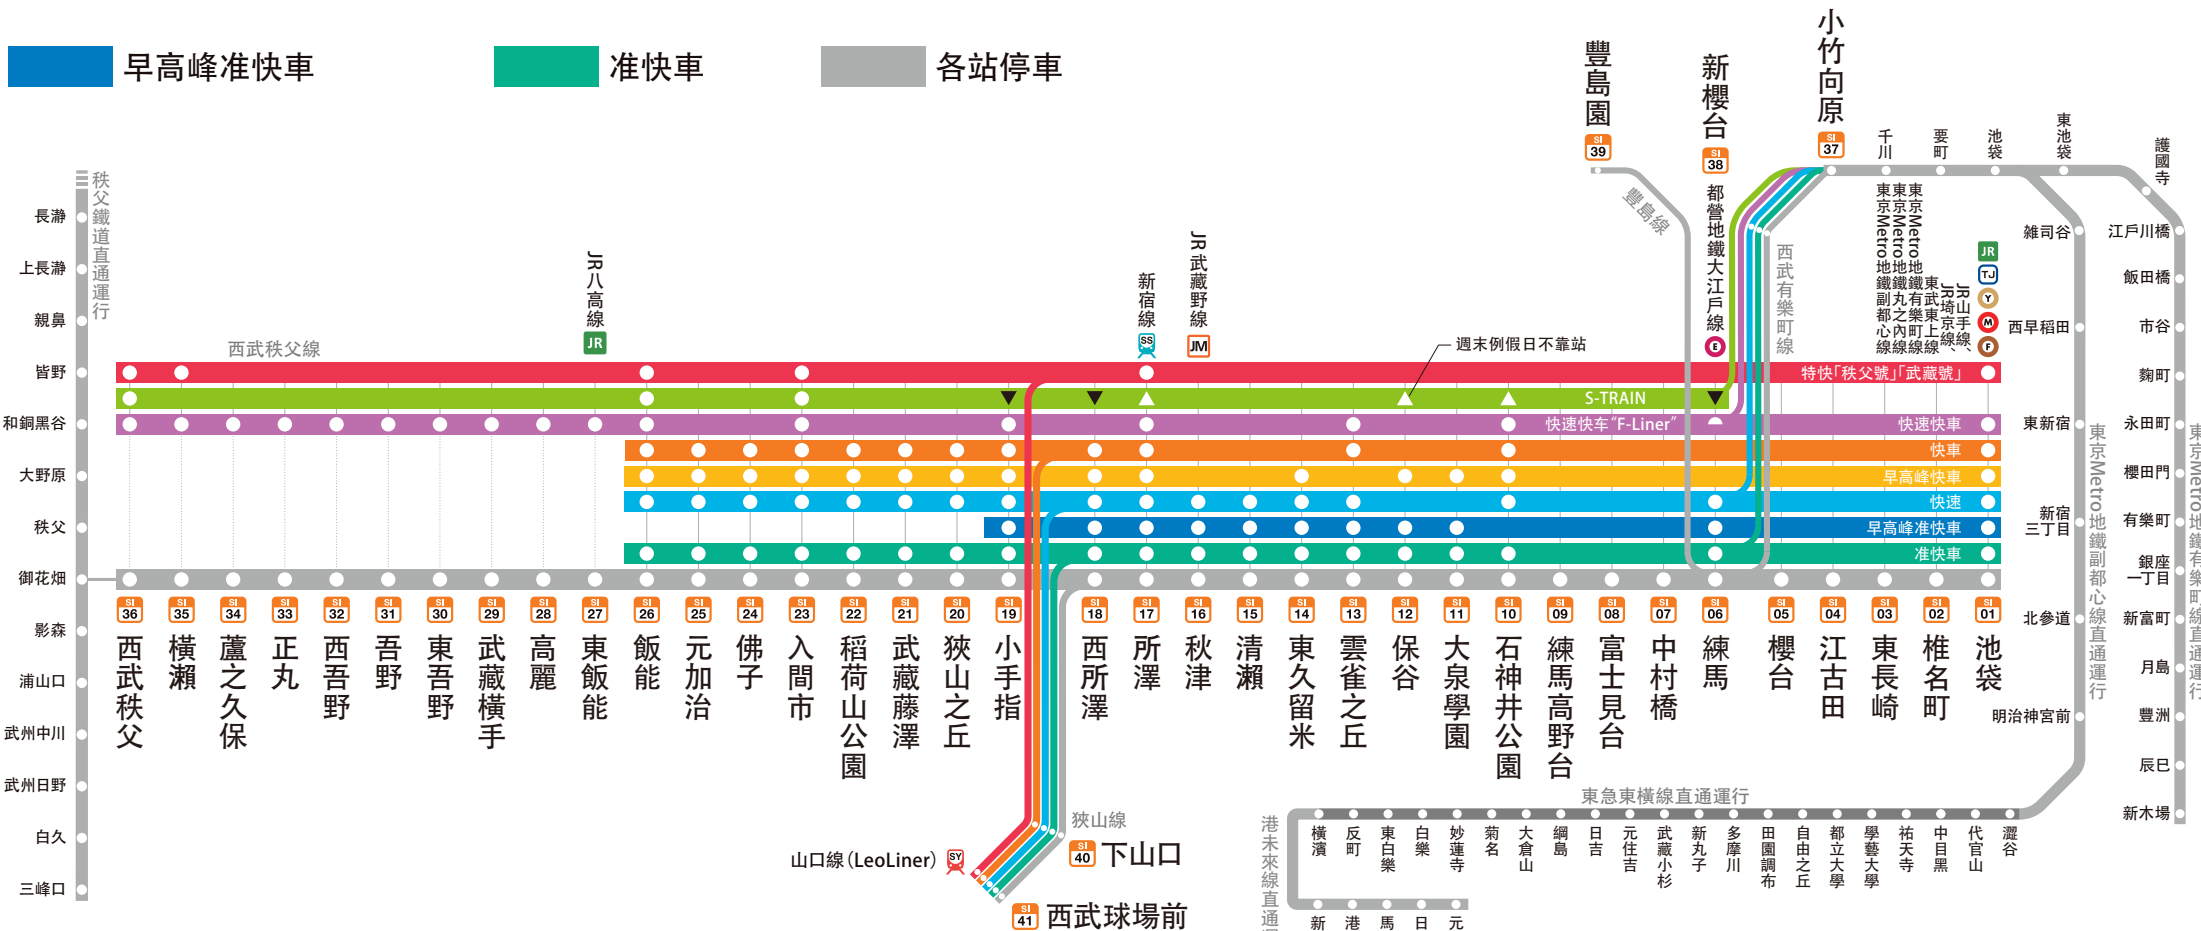

# 西武池袋線停車站 指南

- 特快「秩父號」「武藏號」
- S-TRAIN
- 快速快車/F Liner
- 快車
- 早高峰快車
- 快速
- 早高峰准快車
- 准快車
- 各站停車

**F Liner 導覽**

- 西武池袋線內 快速快車
- 東京Metro地鐵副都心線內 快車
- 東急東橫線・港未來線內 特快

平日上行列車為乘車專用 ▲  
 平日下行列車為下車專用 ▼  
 平日下行列車停靠僅供旅客下車 ▼  
 僅Metro地鐵線直通電車會停車  
 其他公司路線僅顯示站名