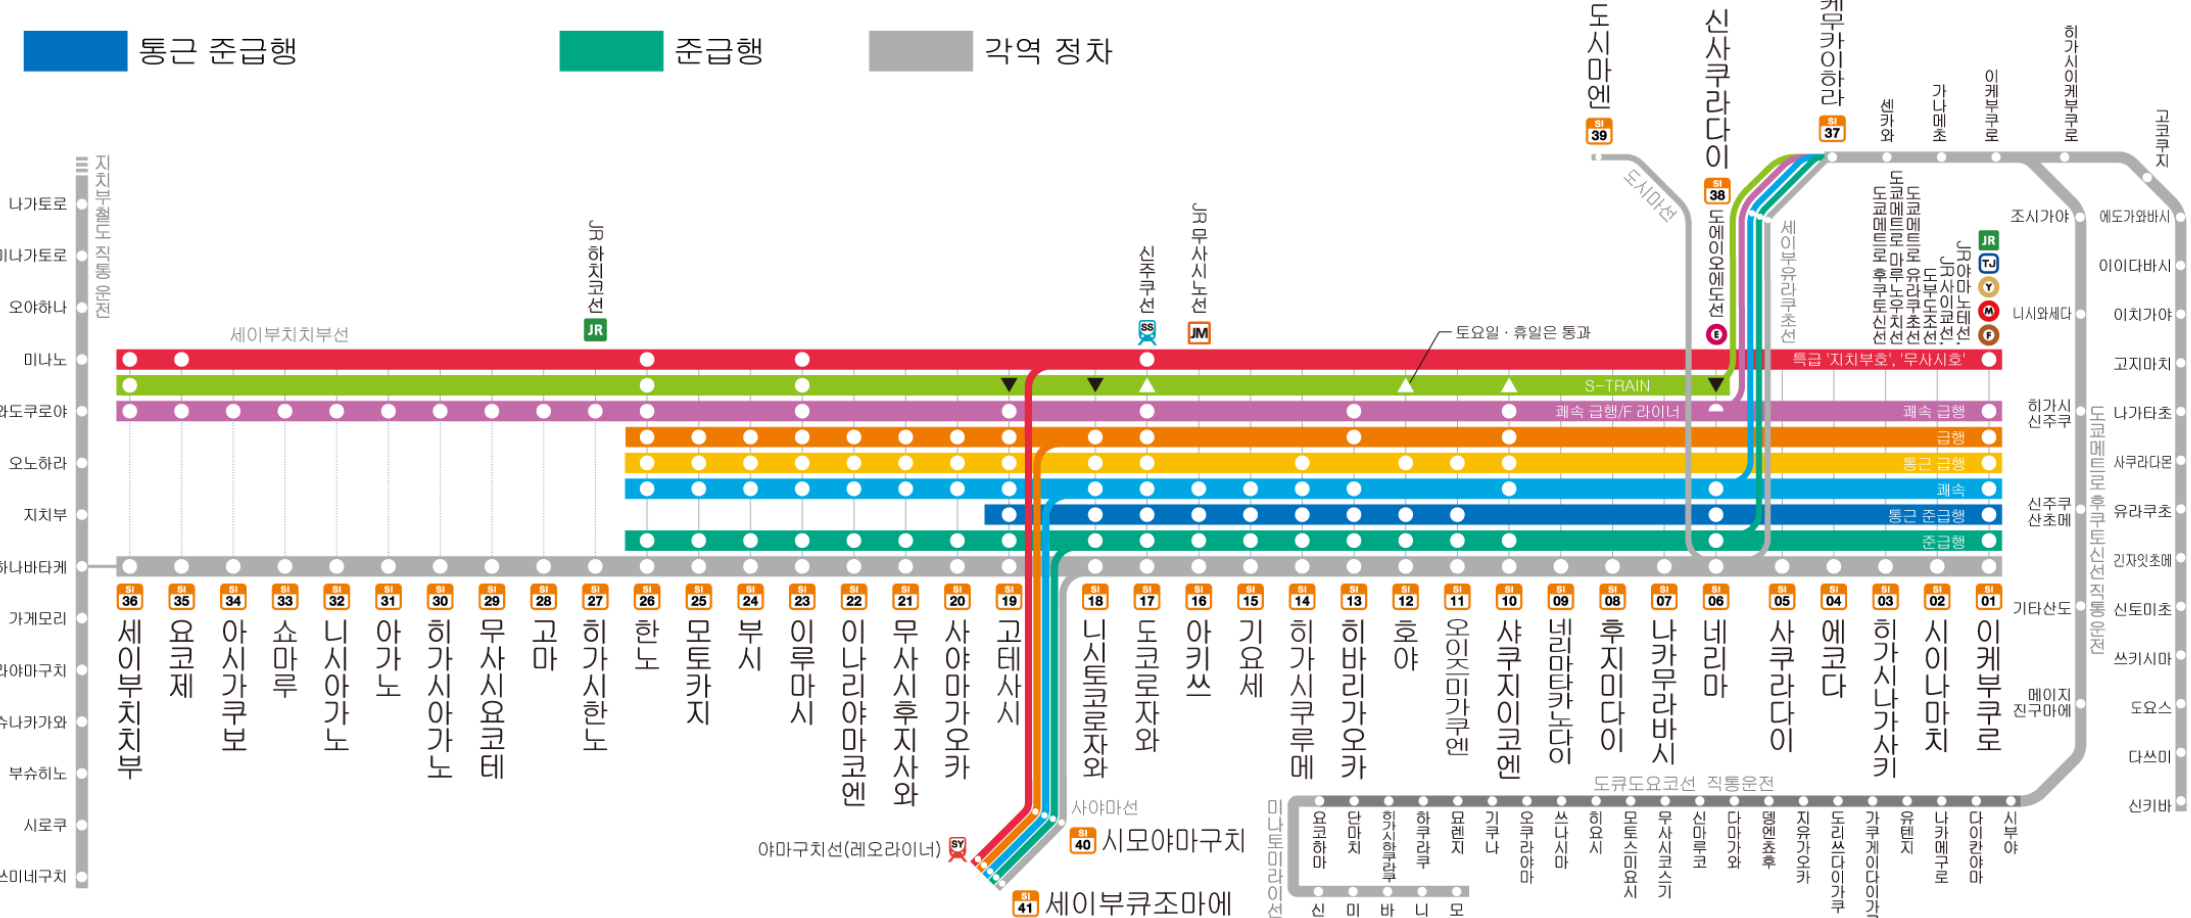

세이부이케부쿠로선 정차역 안내

- 특급 '지치부호', '무사시호'
- S-TRAIN
- 쾌속 급행/F 라이너
- 급행
- 통근 급행
- 쾌속
- 통근 준급행
- 준급행
- 각역 정차

F라이너 안내
 세이부이케부쿠로선 구간: 쾌속 급행
 도쿄메트로 후쿠토신선 구간: 급행
 도큐도요코선·미나토미라이선 구간: 특급

- 평일 상행선: 승차 전용 ▲
- 평일 하행선: 하차 전용 ▼
- 평일 내리고 정차, 하차 전용 ▼
- 메트로선 직통전철만 정차
- 타사 노선은 역 이름만 표시함