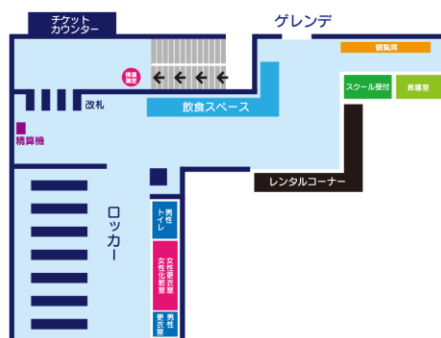

【料 金】

(税込)

券種名	利用時間	大人（中学生以上）	子供（3歳～小学生）
入場券（観覧のみ）	10:00～21:00	1,000円	一律 1,000円
ワンデーチケット		4,000円	
アフタヌーンチケット	土日祝 14:00～21:00	3,000円	
ナイターチケット	18:00～21:00	2,000円	
オールナイトチケット	22:00～翌 6:00	3,500円	
平日3時間券	-	2,000円	
シーズンパス	-	一律 35,000円	

Snow Park スノーパーク

昨年オープンしたキッズグレンデが「スノーパーク」としてパワーアップ！

雪合戦や雪のすべり台が楽しめる「雪遊びエリア」やミニスライダーなどのエア遊具が揃う「ふわふわエリア」、雪玉を投げて遊ぶストラックアウトのほか、「雪まき体験」、「雪上車（ピステンブーリー）記念撮影」なども楽しめます。

スノーパークは、大人も子供も1,000円で遊び放題！さらに、お子さまはグレンデでも遊べちゃう